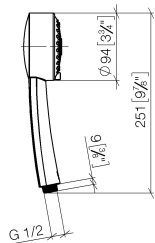

28 002 978

- Ajustable en tres posiciones: COMPACT RAIN, COMPACT SOFT FLOW, COMPACT AQUAPRESSURE FLOW, caudal máx. 6,8 l/min (a 3 bares)
- Con sistema antical
- Alcahofa de ducha Ø 95mm
- Racor 1/2"
- Este producto puede ayudar a un edificio a cumplir con los requisitos de los sistemas de certificación ecológica de edificios: LEED®, BREEAM®, DGNB

28 002 978

mm [inches]

Diagrama de flujo

Certificado

LGA_18610.

IAPMO_11777.

IAPMO_4976 (1).

28 002 978