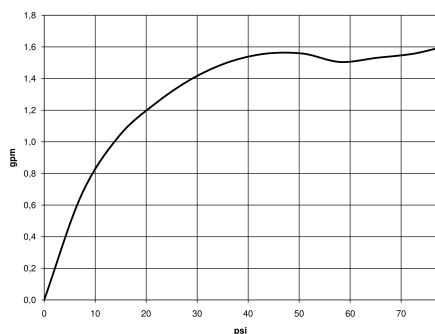

28 002 978

mm [inches]

Diagrama de flujo

Certificado

LGA_18610.

IAPMO_11777.

IAPMO_4976 (1).

28 002 978