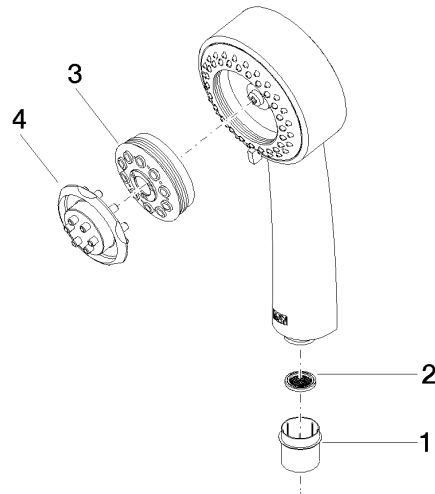

28 002 978

- Ajustable en tres posiciones: COMPACT RAIN, COMPACT SOFT FLOW, COMPACT AQUAPRESSURE FLOW, caudal máx. 6,8 l/min (a 3 bares)
- Con sistema antical
- Alcahofa de ducha Ø 95mm
- Racor 1/2"
- Este producto puede ayudar a un edificio a cumplir con los requisitos de los sistemas de certificación ecológica de edificios: LEED®, BREEAM®, DGNB

Protección contra reflujo.

	Cromo	28 002 978-00 0010
	Cromo	28 002 978-00
	Platino cepillado	28 002 978-06
	Platino cepillado	28 002 978-06 0010
	Platino	28 002 978-08
	Platino	28 002 978-08 0010
	Latón (Oro 23k)	28 002 978-09
	Latón (Oro 23k)	28 002 978-09 0010
	Latón cepillado (Oro 23k)	28 002 978-28
	Latón cepillado (Oro 23k)	28 002 978-28 0010
	Cromo cepillado	28 002 978-93 0010
	Cromo cepillado	28 002 978-93
	Dark Platinum cepillado	28 002 978-99
	Dark Platinum cepillado	28 002 978-99 0010

28 002 978

mm [inches]

Diagrama de flujo

Certificado

LGA_18610.

IAPMO_11777.

IAPMO_4976 (1).

28 002 978

Piezas para otros acabados pueden encontrarse aquí:
Cromo

Lista de piezas de recambios

N°	Número de artículo	Denominación	Cantidad de montaje	Plazo de entrega
1	09 21 02 115 90	caperuza	1	2
2	09 23 01 039 90	tamiz	1	2
3	04 12 11 071 00 90	duchas	1	2
4	09 30 09 022 90	llave	1	2